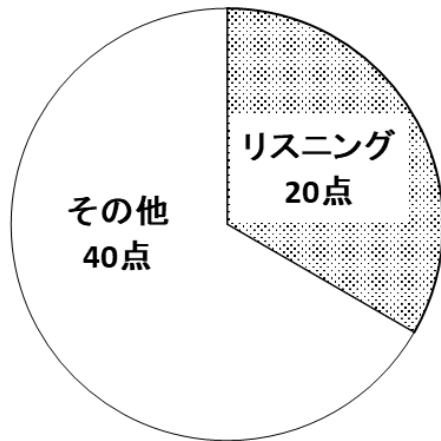

フクト志学館 中3 土曜講座

英語 リスニング 国語 作文・古文 演習

★ 以下のグラフをご覧ください。「リスニング」、「作文・古文」は県入試で配点が高く、高得点を狙いたい分野です。これらに特化した、土曜に限定した講座を実施します。

※R3. 福岡県入試

「リスニング」の配点
20点(60点満点)
得点率57%
→慣れるには訓練が必要!

「作文+古文」の配点
27点(60点満点)
得点率 作文:77.5% 古文:53.4%
→コツをつかんで100%を狙いたい!

■ 対象 中3生 ■ 実施日時 10月2日~1月29日までの土曜 15:35 ~ 17:00 (12/25・1/1を除く 全16回予定)

時間割	1時間目	2時間目
	15:35~16:15	16:20~17:00
	リスニング(英語)	作文・古文(国語)

■ 受講料 **15,000円**(税込・教材費込)

※最終回までの一括受講料です。受講回数にかかわらずこの価格です。
※欠席に伴う振替授業や返金はありません(日程は変更する場合がございます。あらかじめご了承ください)。