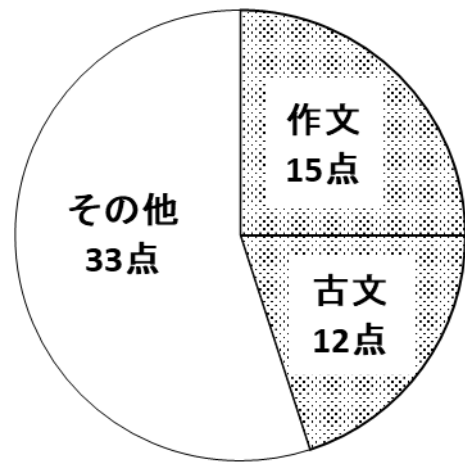

フクト志学館 中3 土曜講座

英語 リスニング 国語 作文・古文 演習

★ 以下のグラフをご覧ください。「リスニング」、「作文・古文」は県入試で配点が高く、高得点を狙いたい分野です。これらに特化した、土曜に限定した講座を実施します。

※R3. 福岡県入試

「リスニング」の配点
20点(60点満点)
得点率57%
→慣れるには訓練が必要!

「作文+古文」の配点
27点(60点満点)
得点率 作文:77.5% 古文:53.4%
→コツをつかんで100%を狙いたい!

■ 対象 中3生 ■ 実施日時 10月2日~1月29日までの土曜 15:35 ~ 17:00 (12/25・1/1を除く 全16回予定)

時間割	1時間目	2時間目
	15:35~16:15	16:20~17:00
	リスニング(英語)	作文・古文(国語)

■ 受講料 **15,000円**(税込・教材費込)

※最終回までの一括受講料です。受講回数にかかわらずこの価格です。
※欠席に伴う振替授業や返金はありません(日程は変更する場合がございます。あらかじめご了承ください)。