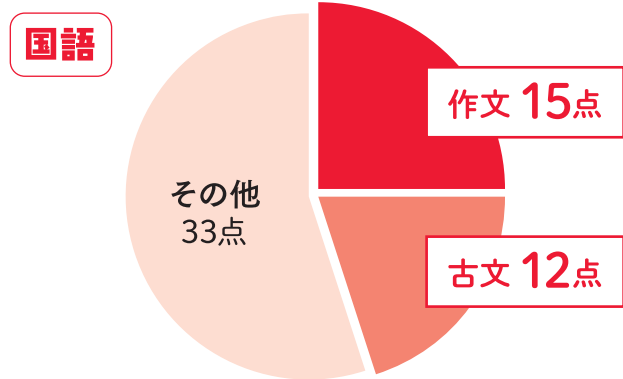

フクト志学館

中3生
土曜限定!

国語 作文・古文 英語 リスニング 講座

以下のグラフをご覧ください。「作文・古文」、「リスニング」は県入試で配点が高く、高得点を狙いたい分野です。これらに特化した、土曜に限定した講座を実施します。

【令和4年 福岡県入試より】

「作文+古文」の配点 **27点**(60点満点)
(得点率/作文:75.7% 古文:37.7%)

コツをつかんで100%を狙いたい!

「リスニング」の配点 **20点**(60点満点)
(得点率/53%)

慣れるには訓練が必要!

【講座ご案内】

対象 中3生

日程 9/17~2/11までの土曜日 15:35~17:00
(12/24・31、1/7を除く全18回予定)

時間割	1時間目	15:35~16:15	作文・古文(国語)
	2時間目	16:20~17:00	リスニング(英語)

受講料 **15,000円**(税込・教材費込)

※最終回までの一括受講料です。受講回数にかかわらずこの価格です。
※欠席に伴う振替授業や返金はありません。
※日程は変更する場合がございます。あらかじめご了承ください。