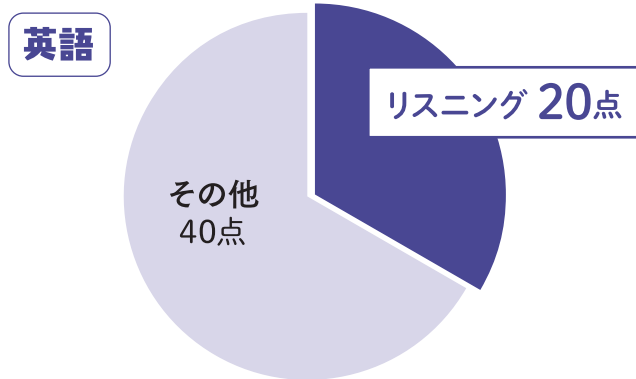

フクト志学館

中3生
土曜限定!

国語 作文・古文 英語 リスニング 講座

以下のグラフをご覧ください。「作文・古文」、「リスニング」は県入試で配点が高く、高得点を狙いたい分野です。これらに特化した、土曜に限定した講座を実施します。

【令和4年 福岡県入試より】

「作文+古文」の配点 **27点**(60点満点)
(得点率/作文:75.7% 古文:37.7%)

コツをつかんで100%を狙いたい!

「リスニング」の配点 **20点**(60点満点)
(得点率/53%)

慣れるには訓練が必要!

【講座ご案内】

対象 中3生

日程 9/17~2/11までの土曜日 15:35~17:00
(12/24・31、1/7を除く全18回予定)

時間割	1時間目	15:35~16:15	作文・古文(国語)
	2時間目	16:20~17:00	リスニング(英語)

受講料 **15,000円**(税込・教材費込)

※最終回までの一括受講料です。受講回数にかかわらずこの価格です。
※欠席に伴う振替授業や返金はありません。
※日程は変更する場合がございます。あらかじめご了承ください。