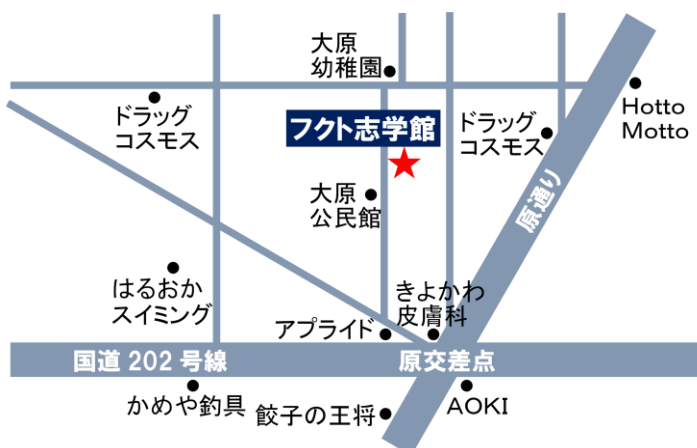

小学6年生対象

フクト志学館 2学期の限定講座
小学6年生 「算数弱点克服」講座
※ 図形に強くなろう！！

☆小5・小6の算数の苦手な単元を克服したい君へ！！

図形と文章問題を多く練習する講座です。

- 対象 小学6年生
- 実施日程 10/6 から 12/8 までの 毎週木曜日
- 時間割 17:10~17:55
- 受講料 3,000円 (教材費・消費税 含む)

※実施日程の途中からの参加も可能です。

※欠席時の振替授業や、それに伴う返金はありません。

◎受講申込方法・・・お電話または志学館受付窓口にご直接お越しの上、お申し込みください。

フクト志学館

<http://www.shigakukan.fukuto.jp/>

〒814-0022 福岡市早良区原 4-7-26

Tel 092-843-2910

受付時間 14:00~21:00 (日・祝日休館)