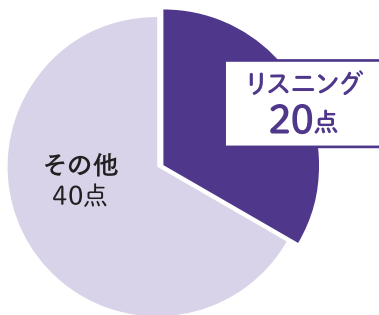

英語

リスニング

講座を開講!

【令和6年 福岡県入試より】

国語

「古文+作文」の配点

27点(60点満点)

(得点率/古文:53.5% 作文:69.4%)

コツをつかんで
100%を狙いたい!

英語

「リスニング」の配点

20点(60点満点)

(得点率/60.9%)

慣れるには訓練が必要!

【講座ご案内】

対象 中3