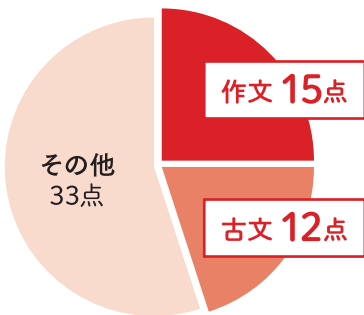

フクト志学館

中3生対象
土曜限定!

「古文」「作文」
「リスニング」は
県入試で
配点が高い!

(※下記グラフを参照)

高得点を
狙いたい
分野!

「古文」「作文」
「リスニング」に
特化した
講座を実施!

国語

古文・作文

英語

リスニング

講座を開講!

【令和6年 福岡県入試より】

国語

「古文+作文」の配点

27点(60点満点)

(得点率/古文:53.5% 作文:69.4%)

コツをつかんで
100%を狙いたい!

英語

「リスニング」の配点

20点(60点満点)

(得点率/60.9%)

慣れるには訓練が必要!

【講座ご案内】

対象 中3